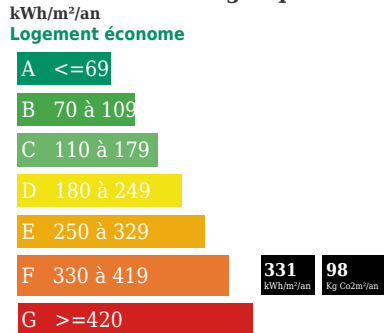

Demeure de caractère

DESCRIPTION

INFORMATIONS

Année de construction : Avant 1920
Nombre de pièces : 7
honoraires charge vendeur, hors frais de notaire
Nombre de salles de bain : 0
Nombre de chambres : 4
Nombre de salles d'eau : 0
Nombre de WC : 0
Cuisine : undefined
Chauffage : Oui
Surface habitable : 195m ²
Surface du terrain : 4200m ²
Surface carrez : m ²
Surface terrasse : 0m ²

VOTRE AGENCE

REUILLY
1 rue nationale 36260 REUILLY
Tél : 02.14.00.06.97
Site : transaxia-reuilly.fr

Consommation énergétique

Emission de gaz

Estimation des coûts annuels entre 3000 € et 4000 €