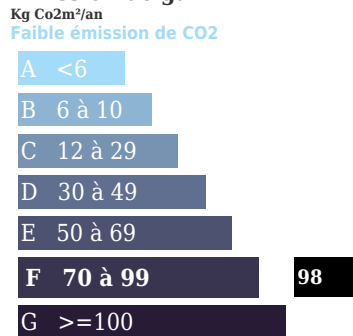

Emission de gaz

Estimation des coûts annuels entre 3000 € et 4000 €