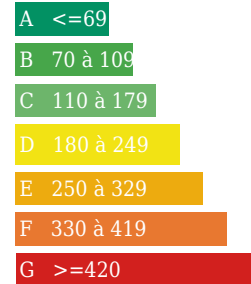

Consommation énergétique

kWh/m²/an
Logement économe

Logement énergivore