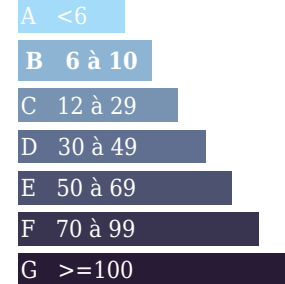

Consommation énergétique

kWh/m²/an
 Logement économe

Logement énergivore

Emission de gaz

Kg Co2m²/an
 Faible émission de CO2

Forte émission de CO2

7

Estimation des coûts annuels entre 1300 € et 1840 €