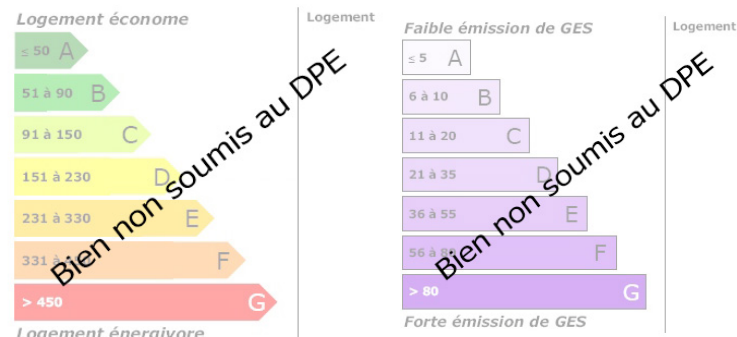

Surface Terrain : m²

Surface habitable : 36 m²

Surface terrasse : m²

Surface garage : Non renseigné

Réseau : Non renseigné

Estimation des coûts annuels entre 0 € et 0 €

DESCRIPTION

TRANSAXIA JOUET SUR L'AUBOIS, GAUDRY Alexandre (EI) 06.07.26.18.66 vous propose cet ancien commerce avec son logement et ses dépendances au centre ville de la GUERCHE-SUR-L'AUBOIS, de n'hésitez plus et contactez moi pour convenir d'un rendez-vous pour une visite. Retrouvez tous nos biens sur <https://transaxia-jouet-sur-laubois.fr/...>