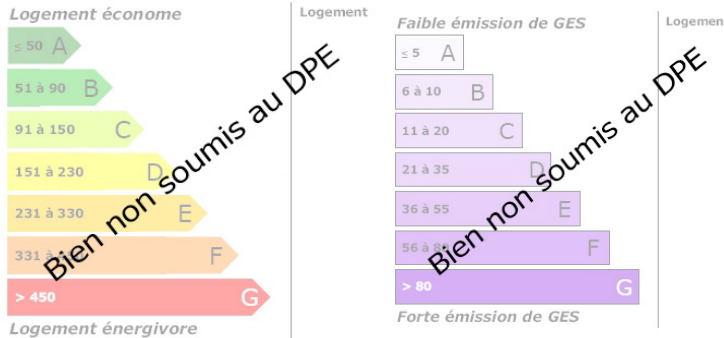

Moulin/Buron

VOTRE AGENCE

PIERREFORT
8 avenue Georges Pompidou 15230 PIERREFORT
Tél : 04.22.51.01.14
Site : transaxia-pierrefort.fr
honoraires charge vendeur, hors frais de notaire

INFORMATIONS

Année de construction : 1900
Nombre de pièces : 1
Nombre de chambres : 1
Nombre de salles de bain : Non renseigné
Nombre de salles d'eau : Non renseigné
Accès PMR : Non
Cuisine : Non renseigné
Chauffage : Oui
Surface Terrain : 12700 m ²
Surface habitable : 40 m ²
Surface terrasse : 0m ²
Surface garage : Non renseigné
Réseau : Non renseigné

Estimation des coûts annuels entre 0 € et 0 €

DESCRIPTION

TRANSAXIA PIERREFORT, LE SQUER Christelle (EI) 06.85.21.21.11 Agent commercial enregistré sous le n°942187113 Rcas Aurillac.vous propose un ancien moulin/buron sur parcelle agricole plate de 1 ha 2700 ares ; ombragé avec saules et frênes, totalement clôturé, accès au ruisseau par le terrain, avec accès portail par la route.Le bâtiment a une charpente et la toiture en excellent état.Les meules et le mécanisme sont encore là, mais ne fonctionne plus. La levée d'eau est présente mais pas exploitée.Très beau potentiel en rénovation voir agrandissement ou construction.dépayement total en pleine montagne avec réseau téléphonique portable opérationnel....