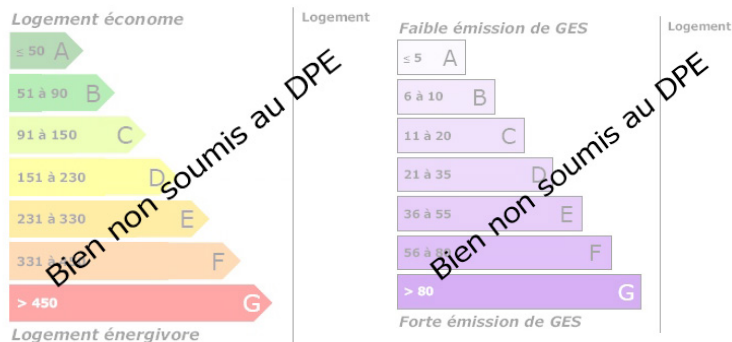

Estimation des coûts annuels entre 0 € et 0 €

DESCRIPTION

TRANSAXIA COMMENTRY, GOURDAIN Murielle (EI) 07.82.23.14.18 Terrain constructible (sur 1250 m2), sur Nérès les Bains à 7 mn du centre ville en voiture. Surface : 4595 m2 non clôturé, non viabilisé. Il y a eau, électricité devant le terrain. Contact : Murielle Gourdain 07 82 23 14 18 Inscrite au RC de Montluçon n°435575387 Prix frais d'agence inclus et hors frais de notaire....