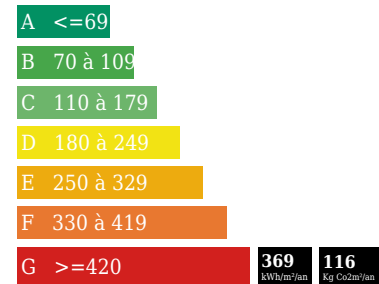

MAISON BOURGEOISE DE CARRACTERE

VOTRE AGENCE

LANGEAIS
16 rue thiers 37130 LANGEAIS
Tél : 02.14.00.05.91
Site : transaxia-langeais.fr
honoraires charge vendeur, hors frais de notaire

INFORMATIONS

Année de construction :
Nombre de pièces : 6
Nombre de chambres : 3
Nombre de salles de bain : 1
Nombre de salles d'eau : 1
Accès PMR : Non
Cuisine : Non renseigné
Surface cuisine : 13
Chauffage : Oui
Surface Terrain : 359 m <sup>2</sup> - terrain clos
Surface habitable : 122 m <sup>2</sup>
Surface terrasse : m <sup>2</sup>
Surface garage : 18 m <sup>2</sup>
Réseau : Non renseigné

Consommation énergétique

kWh/m<sup>2</sup>/an  
Logement économe

Logement énergivore  
Logement à consommation énergétique excessive

Emission de gaz

Kg Co2m<sup>2</sup>/an  
Faible émission de CO2

Forte émission de CO2