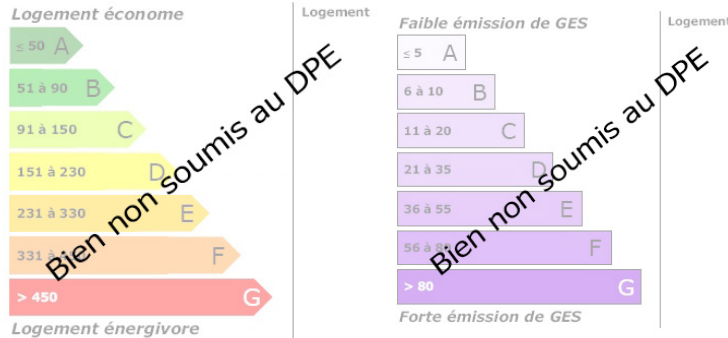

Terrain à bâtir + verger

VOTRE AGENCE

REUILLY
1 rue nationale 36260 REUILLY
Tél : 02.14.00.06.97
Site : transaxia-reuilly.fr
honoraires charge vendeur, hors frais de notaire

INFORMATIONS

Année de construction : 1900
Nombre de pièces : 0
Nombre de chambres :
Nombre de salles de bain : Non renseigné
Nombre de salles d'eau : Non renseigné
Accès PMR : Non
Cuisine : Non renseigné
Chauffage : Oui
Surface Terrain : 3480m ²
Surface terrasse : 0m ²
Surface garage : Non renseigné
Réseau : Non renseigné

Estimation des coûts annuels entre 0 € et 0 €

DESCRIPTION

TRANSAXIA REUILLY PROPOSE LA RECHERCHE D'UN TERRAIN POUR VOTRE PROJET DE CONSTRUCTION ? A VENDRE , magnifique terrain à bâtir situé sur la commune de Reuilly dans un lieu dit à l'abri des regards.Ce terrain de 3480m² offre 2170 m² constructibles.Il bénéficie d'un environnement paisible et verdoyant, entouré de champs et de vignes. La façade du terrain mesure environ 40 mètres pour un profondeur d'environ 95 mètres , offrant ainsi de belles possibilités de construction et d'aménagement avec un jardin et un verger.Le terrain est entièrement clôturé, et l'accès se fait par un chemin peu fréquenté, garantissant tranquillité et intimité.De plus , le terrain est déjà viabilisé en eau, facilitant la construction.Un cabanon est déjà installé pour permettre le rangement du matériel de jardin, un barbecue est également présent pour vos repas d'été en famille ou entre amis.NB: Etude de sol G1 effectuée.Une opportunité rare à ne pas manquer !TRANSAXIA REUILLY, VACHER Vanessa (EI) 07.54.32.47.42Honoraires à la charge du vendeur.Estimations des frais annexes:Fosse septique + ou - 15 000 €Si tout à l'égout + ou - 3 ...