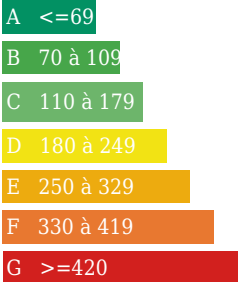

Consommation énergétique

kWh/m<sup>2</sup>/an  
 Logement économe

Emission de gaz

Kg Co2m<sup>2</sup>/an  
 Faible émission de CO2

5

Logement énergivore

Forte émission de CO2

Estimation des coûts annuels entre 0 € et 0 €