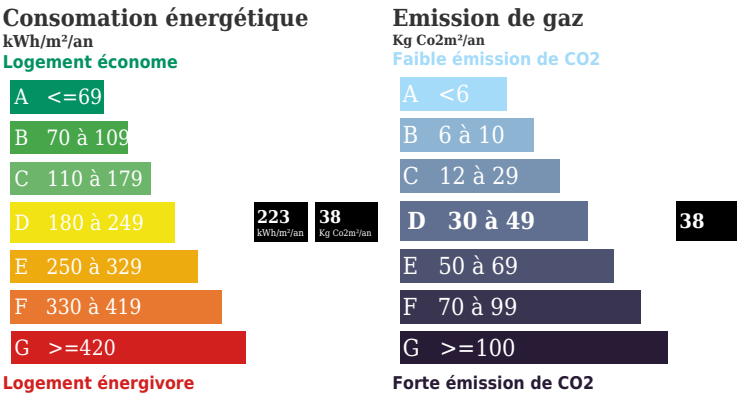

INFORMATIONS

Année de construction : 1920
 Nombre de pièces : 6
 Nombre de chambres : 4
 Nombre de salles de bain : 1
 Nombre de salles d'eau : Non renseigné
 Accès PMR : Non
 Cuisine : Non renseigné
 Chauffage : Oui
 Surface Terrain : 5641 m² - terrain clos
 Surface habitable : 120 m²
 Surface terrasse : 0m²
 Surface garage : 80 m²
 Réseau : Fibre

Estimation des coûts annuels entre 0 € et 0 €

DESCRIPTION

TRANSAXIA LA GUERCHE SUR L'AUBOIS, LAUDE Lydia (EI) 06.63.34.22.17 Maison de 120 m² sur un terrain de 6201 m², maison proche centre-ville et à 15 mn de l'entrée de Nevers, sur 2 niveaux : au rdc un SAS, une entrée desservant un bureau, wc indépendant, salle de bain, une cuisine, salle à manger avec insert bois, un escalier en bois amène à l'étage un couloir donnant sur 4 chambres (dont une avec chauffe-eau), un wc avec lave main, un grenier avec isolation laine de roche, A l'extérieur, attenant à la maison, une pièce d'eau buanderie avec douche, un atelier grandes dépendances avec 3 garages avec grand grenier, une cave, local bois sur un terrain arboré (dont fruitiers) sur 900 m² environ avec un puits, au fond du jardin une serre, un grand terrain accompagne ce bien de 4800 m² pour un total de 6201 m² Assainissement : tout à l'égout, Chauffage central au fioul. Menuiseries PVC double vitrage, Isolation double cloison. Un puits en eau dans la cour. Terrain de 6201 m² Le bien comprend : Abri jardin, Ancien WC, Box pré, Volière, Clapiers, Petite remise proche clapiers, Serre, Bûcher, C...