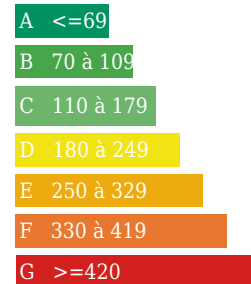

Consommation énergétique

kWh/m²/an
Logement économe

Logement énergivore