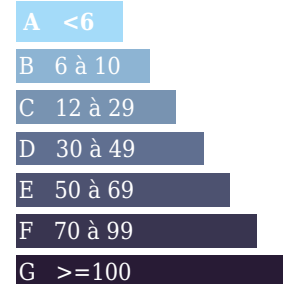

Consommation énergétique

kWh/m²/an
Logement économe

Logement énergivore

Emission de gaz

Kg Co2m²/an
Faible émission de CO2

Forte émission de CO2

153 kWh/m²/an
4 Kg Co2m²/an

4