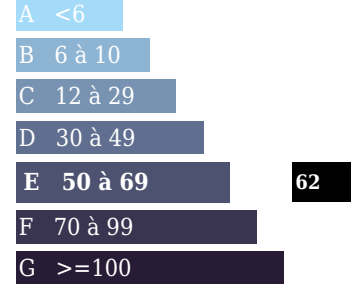

Consommation énergétique

kWh/m²/an
Logement économe

Emission de gaz

Kg Co2m²/an
Faible émission de CO2

292 kWh/m²/an
62 Kg Co2m²/an

62

Logement énergivore

Forte émission de CO2