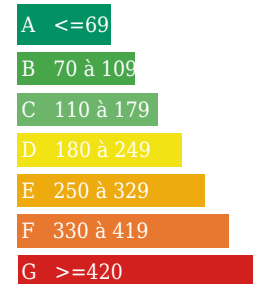

Consommation énergétique

kWh/m²/an
Logement économe

Logement énergivore