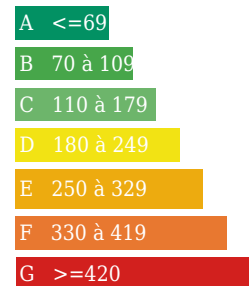

Consommation énergétique

kWh/m²/an
Logement économe

Logement énergivore