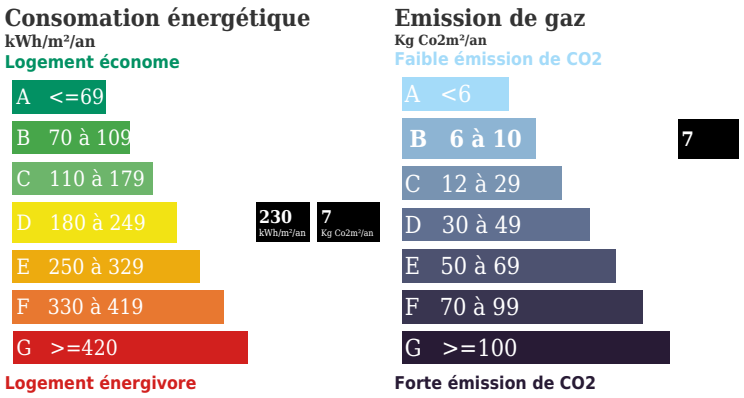

INFORMATIONS

Année de construction : 1900
 Nombre de pièces : 4
 Nombre de chambres : 2
 Nombre de salles de bain : Non renseigné
 Nombre de salles d'eau : 2
 Accès PMR : Non
 Cuisine : Non renseigné
 Surface cuisine : 9
 Chauffage : Oui
 Surface Terrain : 786 m² - terrain clos
 Surface habitable : 88 m²
 Surface terrasse : 0m²
 Surface garage : 22 m²
 Réseau : Fibre