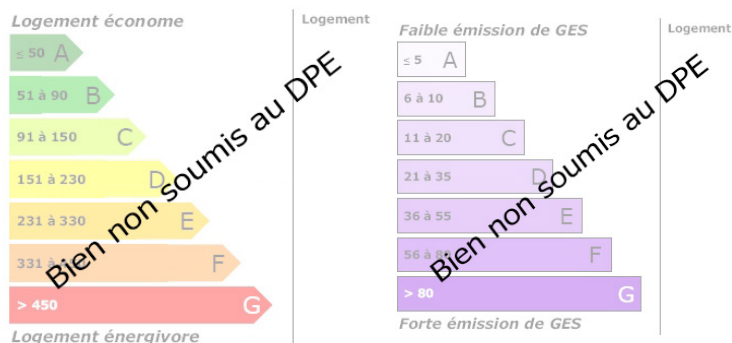

### INFORMATIONS

Année de construction : 1900

Nombre de pièces : 0

Nombre de chambres :

Nombre de salles de bain : Non renseigné

Nombre de salles d'eau : Non renseigné

Accès PMR : Non

Cuisine : Non renseigné

Chauffage : Oui

Surface Terrain : 3677 m<sup>2</sup>m<sup>2</sup>

Surface terrasse : 0m<sup>2</sup>

Surface garage : Non renseigné

Réseau : Non renseigné

Estimation des coûts annuels entre 0 € et 0 €