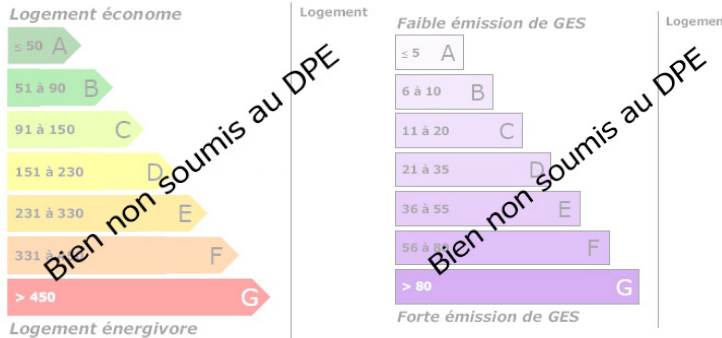

TERRAIN A BATIR AU BORD DE L'EAU

VOTRE AGENCE

JOUET SUR L'AUBOIS
2 place daumy 18320 JOUET SUR L'AUBOIS
Tél : 02.14.00.06.29
Site : transaxia-jouet-sur-laubois.fr
honoraires charge vendeur, hors frais de notaire

INFORMATIONS

Année de construction : 1900
Nombre de pièces : 0
Nombre de chambres :
Nombre de salles de bain : Non renseigné
Nombre de salles d'eau : Non renseigné
Accès PMR : Non
Cuisine : Non renseigné
Chauffage : Oui
Surface Terrain : 1790m ²
Surface terrasse : 0m ²
Surface garage : Non renseigné
Réseau : Non renseigné