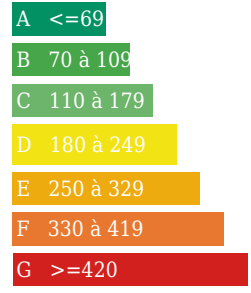

Consommation énergétique

kWh/m²/an
Logement économe

Logement énergivore