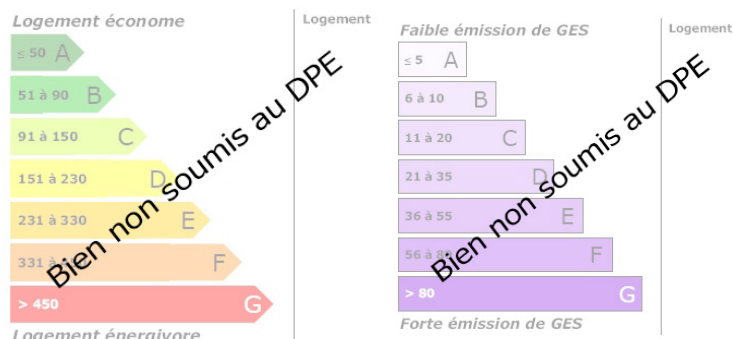

Chauffage : Oui

Surface Terrain : 34900m²

Surface terrasse : 0m²

Surface garage : Non renseigné

Réseau : Non renseigné

Estimation des coûts annuels entre 0 € et 0 €

DESCRIPTION

TRANSAXIA CHATEAUNEUF SUR CHER, BASSET Léo (EI) 06.31.55.63.75 Nature, étangs et tranquillité sur 3,49 ha. À proximité de Mareuil-sur-Arnon, découvrez ce terrain de loisir de 3,49 hectares, entièrement boisé et clôturé, accessible par un portail. Un lieu à l'écart, sans voisin direct, où le calme et la nature prennent toute leur place. Le bien comprend deux étangs en eau close, avec un chemin permettant d'en faire le tour facilement. Un abri de jardin à rénover complète l'ensemble, avec un point particulièrement intéressant pour ce type de bien : il dispose déjà de l'eau et de l'électricité. L'ensemble offre un cadre simple et apaisant, idéal pour se retrouver en pleine nature, profiter du calme de la campagne et s'éloigner du quotidien. Un bien qui conviendra parfaitement à ceux qui recherchent de l'espace, de l'indépendance et un coin tranquille pour se ressourcer....