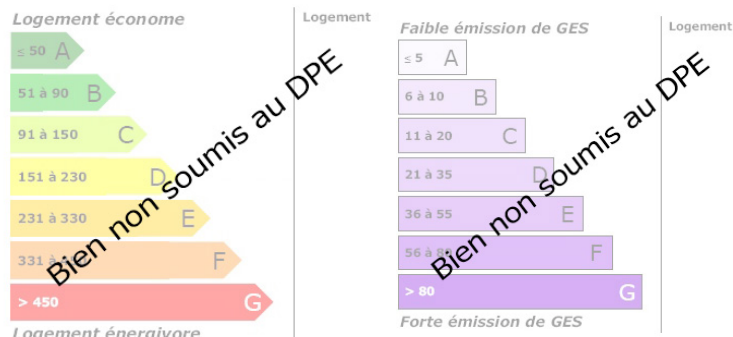

Chauffage : Oui

Surface Terrain : 349000m²

Surface terrasse : 0m²

Surface garage : Non renseigné

Réseau : Non renseigné

Estimation des coûts annuels entre 0 € et 0 €

DESCRIPTION

TRANSAXIA CHATEAUNEUF SUR CHER, BASSET Léo (EI) 06.31.55.63.75 Nature, étangs et tranquillité sur 3,49 ha. À proximité de Mareuil-sur-Arnon, découvrez ce terrain de loisir de 3,49 hectares, entièrement boisé et clôturé, accessible par un portail. Un lieu à l'écart, sans voisin direct, où le calme et la nature prennent toute leur place. Le bien comprend deux étangs en eau close, avec un chemin permettant d'en faire le tour facilement. Un abri de jardin à rénover complète l'ensemble, avec un point particulièrement intéressant pour ce type de bien : il dispose déjà de l'eau et de l'électricité. L'ensemble offre un cadre simple et apaisant, idéal pour se retrouver en pleine nature, profiter du calme de la campagne et s'éloigner du quotidien. Un bien qui conviendra parfaitement à ceux qui recherchent de l'espace, de l'indépendance et un coin tranquille pour se ressourcer....