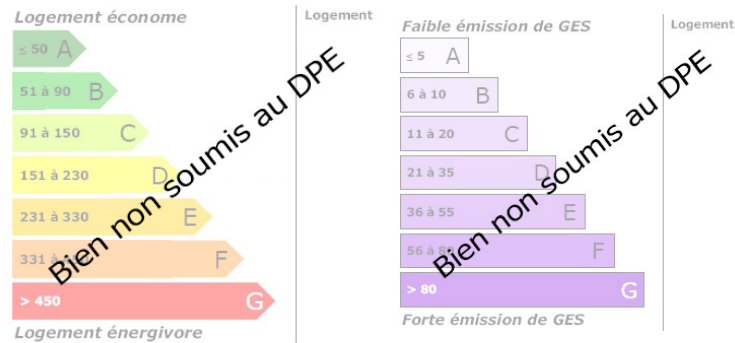

INFORMATIONS

Année de construction : 1958
Nombre de pièces : 7
Nombre de chambres : 6
Nombre de salles de bain : Non renseigné
Nombre de salles d'eau : 1
Accès PMR : Non
Cuisine : Fermée non équipée
Surface cuisine : 13
Chauffage : Oui
Surface Terrain : 168 m²
Surface habitable : 150 m²
Surface terrasse : m²
Surface garage : Non renseigné
Réseau : Fibre

Estimation des coûts annuels entre 0 € et 0 €

DESCRIPTION

Sylviane BERGER (EI) RSAC N° 432 431 187 Gueret -Maison de ville de 145 m2 habitables - De beaux espaces de vie- avec une petite courette de 26 m2 (environ)Tous commerces à proximité y compris une gare un cinéma - Une maison médicale -Elevée sur vide sanitaire -Au RDC : accessible aux personnes à mobilité réduite.- Un grand séjour (26 m2 environ) avec une cheminée ouverte- 2 chambres d'environ : (13 et 15 m2)- 1 salle d'eau- 1 wc séparé- 1 cellier- 1 chaufferie (chauffage fioul)- Une cuisine aménagée (13 m2 environ)A L'étage :- 3 grandes chambres d'environ : (23 m2 / 16 m2 / 12 m2)- 2 parties grenier.Maison reliée au TOUT A L'EGOUT.Nombreuses places de parking à proximité. ...