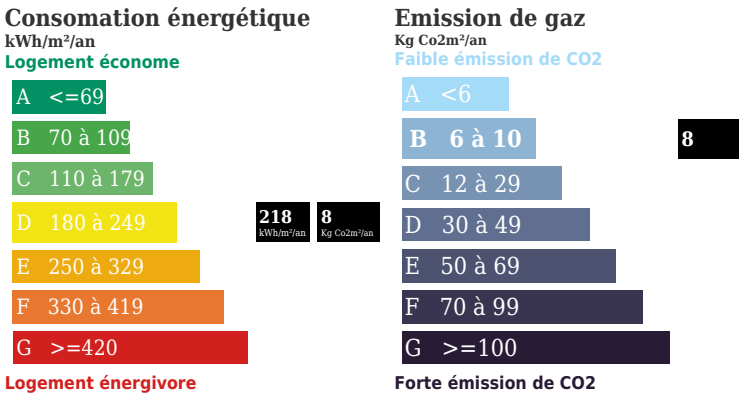

Année de construction : 1900
 Nombre de pièces : 8
 Nombre de chambres : 3
 Nombre de salles de bain : Non renseigné
 Nombre de salles d'eau : Non renseigné
 Accès PMR : Non
 Cuisine : Non renseigné
 Chauffage : Oui
 Surface Terrain : 164 m² - terrain clos
 Surface habitable : 108 m²
 Surface terrasse : 0m²
 Surface garage : Non renseigné
 Réseau : Fibre