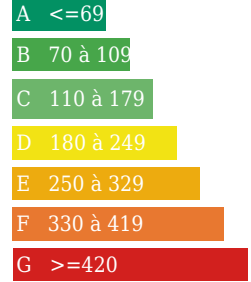

#### Consommation énergétique

kWh/m<sup>2</sup>/an

Logement économe

Logement énergivore