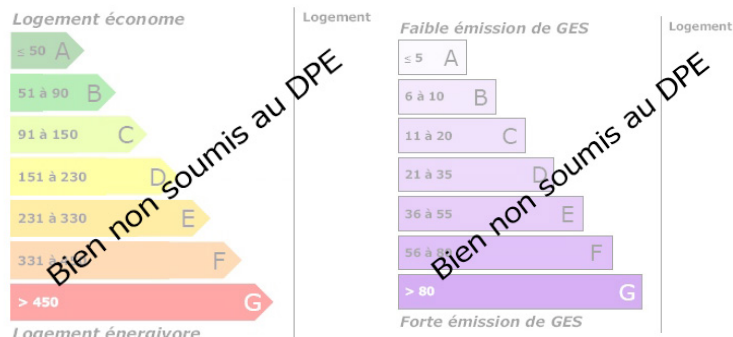

Chauffage : Oui

Surface Terrain : 1200 m²

Surface habitable : 123 m²

Surface terrasse : 0m²

Surface garage : 15 m²

Réseau : Non renseigné

Estimation des coûts annuels entre 0 € et 0 €

DESCRIPTION