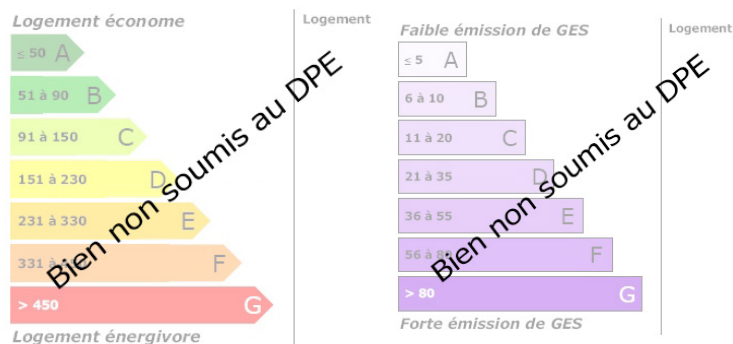

terrain à bâtir

VOTRE AGENCE

FRUGES
5 rue du maréchal Leclerc 62310 FRUGES
Tél : 03.73.54.00.69
Site : transaxia-fruges.fr
honoraires charge vendeur, hors frais de notaire

INFORMATIONS

Année de construction :
Nombre de pièces : 0
Nombre de chambres :
Nombre de salles de bain : Non renseigné
Nombre de salles d'eau : Non renseigné
Accès PMR : Non
Cuisine : Non renseigné
Chauffage : Oui
Surface Terrain : 537m ²
Surface terrasse : m ²
Surface garage : Non renseigné
Réseau : Non renseigné

Estimation des coûts annuels entre 0 € et 0 €

DESCRIPTION

TRANSAXIA FRUGES, MANIER Aurelien (EI) 06.49.63.10.40 Terrain à bâtir d'une surface de 537 m², situé au cœur de FRUGES. Façade d'environ 9 mètres exposé est. terrain non viabilisé Assainissement tout à l'égout Possibilité d'acquérir la parcelle en plus petite surface: -270m² pour 30 000€ honoraires de négociation inclus. -105m² pour 17 000€ honoraires de négociation inclus....