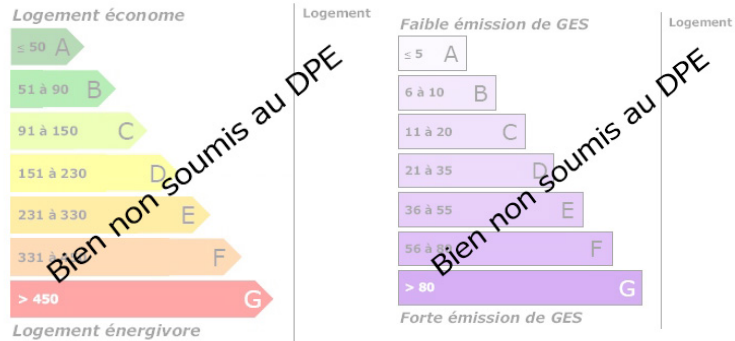

Estimation des coûts annuels entre 0 € et 0 €

DESCRIPTION

Sylviane BERGER RSAC N° 432 431 187 Guéret- Beau terrain constructible de 9 670 m2 en campagne au calme A 15 minutes de Siorac en Périgord / 20 minutes de SARLAT / 10 minutes de Belvés.- Peu de voisins - Pente légère avec belle vue dégagée- Belle situation orienté SUD / SUD OUEST- Longueur de la façade : 153 mètres / Fond de la parcelle : 76 mètres / Côté droit : 110 mètres / Côté gauche : 89 mètre.- Assainissement individuel à prévoir.- Eau et électricité en bordure de route....