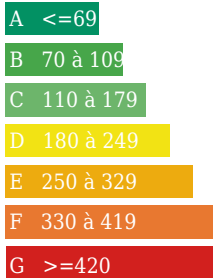

Emission de gaz

Kg Co2m²/an

Faible émission de CO2

423 kWh/m²/an

82 Kg Co2m²/an

82

Logement énergivore

Logement à consommation énergétique excessive