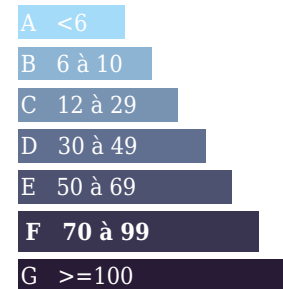

Emission de gaz

Kg Co2m²/an

Faible émission de CO2

423 kWh/m²/an

82 Kg Co2m²/an

82

Logement énergivore

Logement à consommation énergétique excessive