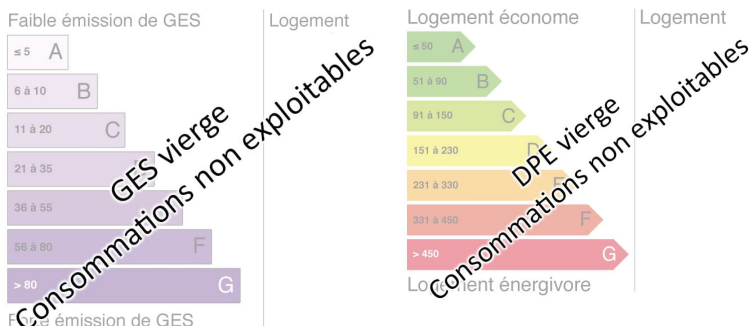

LOCATION VENTE Possible

VOTRE AGENCE

AGENCE SIEGE FRANCE

121 rue d'auron 18000 bourges

Tél : 02.48.23.09.33

Site : transaxia-bourges-centre.fr

DESCRIPTION

Immobilier CENTRE FRANCE - Région Selles sur CHER (41) - Dans village à 8 minutes bourg tous commerces (Méd. Pharm. etc...) TERRAIN de LOISIRS de 9.140 m² - Possibilité LOCATION VENTE : 30.000 € sur 100 mois = 300 € / mois (loyer de base) Tél. : 06.98.06.66.30. ou 02.48.23.09.33.

INFORMATIONS

Année de construction :
Nombre de pièces : 0
honoraires charge vendeur, hors frais de notaire
Nombre de salles de bain : 0
Nombre de chambres : 0
Nombre de salles d'eau : 0
Nombre de WC : 0
Cuisine :
Chauffage : Non
Surface habitable : 0m ²
Surface du terrain : 9140m ²
Surface carrez : m ²
Surface terrasse : 0m ²