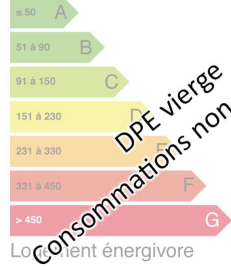

Logement

Logement économe

DESCRIPTION

Nord CREUSE - A 8 km Autoroute A20 - A 2 minutes du centre bourg et à 10 mn bourg tous commerces (Méd. Pharm - etc...) - Gare SNCF ARGENTON sur CREUSE à 30 minutes - TERRAIN de LOISIRS de 2.207 m² - Eau & électricité branchées - Possibilité PAIEMENT à TERME ou Possibilité LOCATION VENTE - Tél. 06.98.06.66.30. ou 02.48.23.09.33.