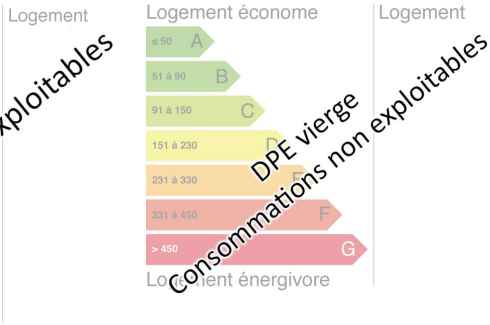

PAIEMENT à TERME

VOTRE AGENCE

AGENCE SIEGE FRANCE
121 rue d'auron 18000 bourges
Tél : 02.48.23.09.33
Site : transaxia-bourges-centre.fr

DESCRIPTION

Nord CREUSE - A 8 km Autoroute A20 - A 2 minutes du centre bourg et à 10 mn bourg tous commerces (Méd. Pharm - etc...) - Gare SNCF ARGENTON sur CREUSE à 30 minutes - TERRAIN de LOISIRS de 2.207 m² - Eau & électricité branchées - Possibilité PAIEMENT à TERME ou Possibilité LOCATION VENTE - Tél. 06.98.06.66.30. ou 02.48.23.09.33.

INFORMATIONS

Année de construction :
Nombre de pièces : 0
honoraires charge vendeur, hors frais de notaire
Nombre de salles de bain : 0
Nombre de chambres : 0
Nombre de salles d'eau : 0
Nombre de WC : 0
Cuisine :
Chauffage : Non
Surface habitable : 0m²
Surface du terrain : 0m²
Surface carrez : m²"
Surface terrasse : 0m²

Faible émission de GES

GES vierge  
Consommations non exploitables

Logement

DPE vierge  
Consommations non exploitables

Logement énergivore