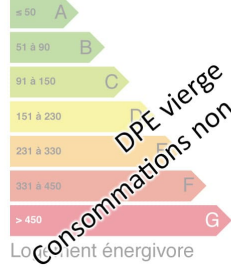

Logement

Logement économe

GES vierge  
Consommations non exploitables

DPE vierge  
Consommations non exploitables

DESCRIPTION

Nord CREUSE - A 8 km Autoroute A20 - A 2 minutes du centre bourg avec commerces et à 10 minutes tous commerces (Méd. Pharm. etc...) - Gare SNCF à 10 mn (ARGENTON sur CREUSE) - TERRAIN de LOISIRS de 2.410 m<sup>2</sup> - Eau & électricité branchées - Possibilité LOCATION VENTE - Tél. 06.98.06.66.30 .ou 02.48.23.09.33.