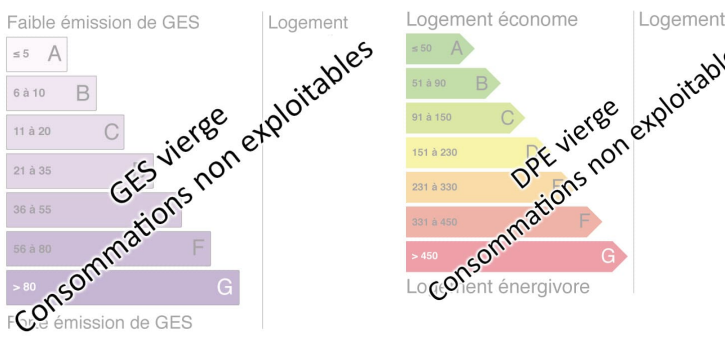

PAIEMENT à TERME

VOTRE AGENCE

AGENCE SIEGE FRANCE
121 rue d'auron 18000 bourges
Tél : 02.48.23.09.33
Site : transaxia-bourges-centre.fr

DESCRIPTION

Nord CREUSE - A 8 km Autoroute A20 - A 2 minutes du centre bourg avec commerces et à 10 minutes tous commerces (Méd. Pharm. etc...) - Gare SNCF à 10 mn (ARGENTON sur CREUSE) - TERRAIN de LOISIRS de 2.410 m² - Eau & électricité branchées - Possibilité LOCATION VENTE - Tél. 06.98.06.66.30 .ou 02.48.23.09.33.