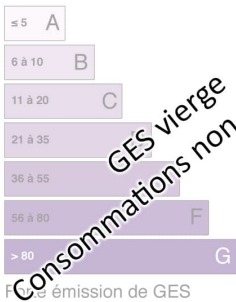

Possibilité PAIEMENT à TERME

VOTRE AGENCE

AGENCE SIEGE FRANCE

121 rue d'auron 18000 bourges

Tél : 02.48.23.09.33

Site : transaxia-bourges-centre.fr

Faible émission de GES