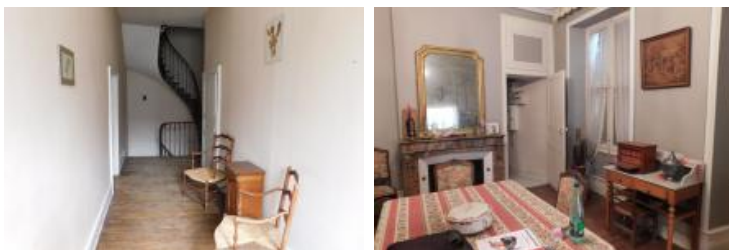

Maison, proche tous commerces

DESCRIPTION

A vendre sur Graçay, à 2h30 de Paris, une maison de maître proche tous commerces, elle est composée d'un salon, une salle à manger, une cuisine, une arrière cuisine, une chambre, une salle de bain, à l'étage : 4 chambres, une salle d'eau. Une grange, un garage, des greniers, cave, le tout sur 500 m2 de terrain. Pour plus de renseignements, vous pouvez contacter l'agence immobilière Transaxia de Graçay au 06 13 63 57 07