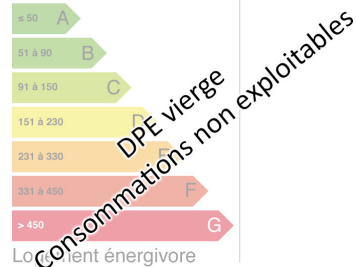

MAISON de PIERRE

DESCRIPTION

Immobilier CENTRE FRANCE - Dans village entre LEVROUX et ECUEILLE (36) villes tous commerces (méd. pharm. etc...) - MAISON à rénover indépendante sur 700 m² de terrain comprenant 2 pièces 17 & 22 m² Grenier aménageable - A la suite : garage 22 m² - atelier 15 m² - Tél. 06.23.50.11.03. / 02.48.23.09.33.

Logement économe

GES vierge
Consommations non exploitables

DPE vierge
Consommations non exploitables